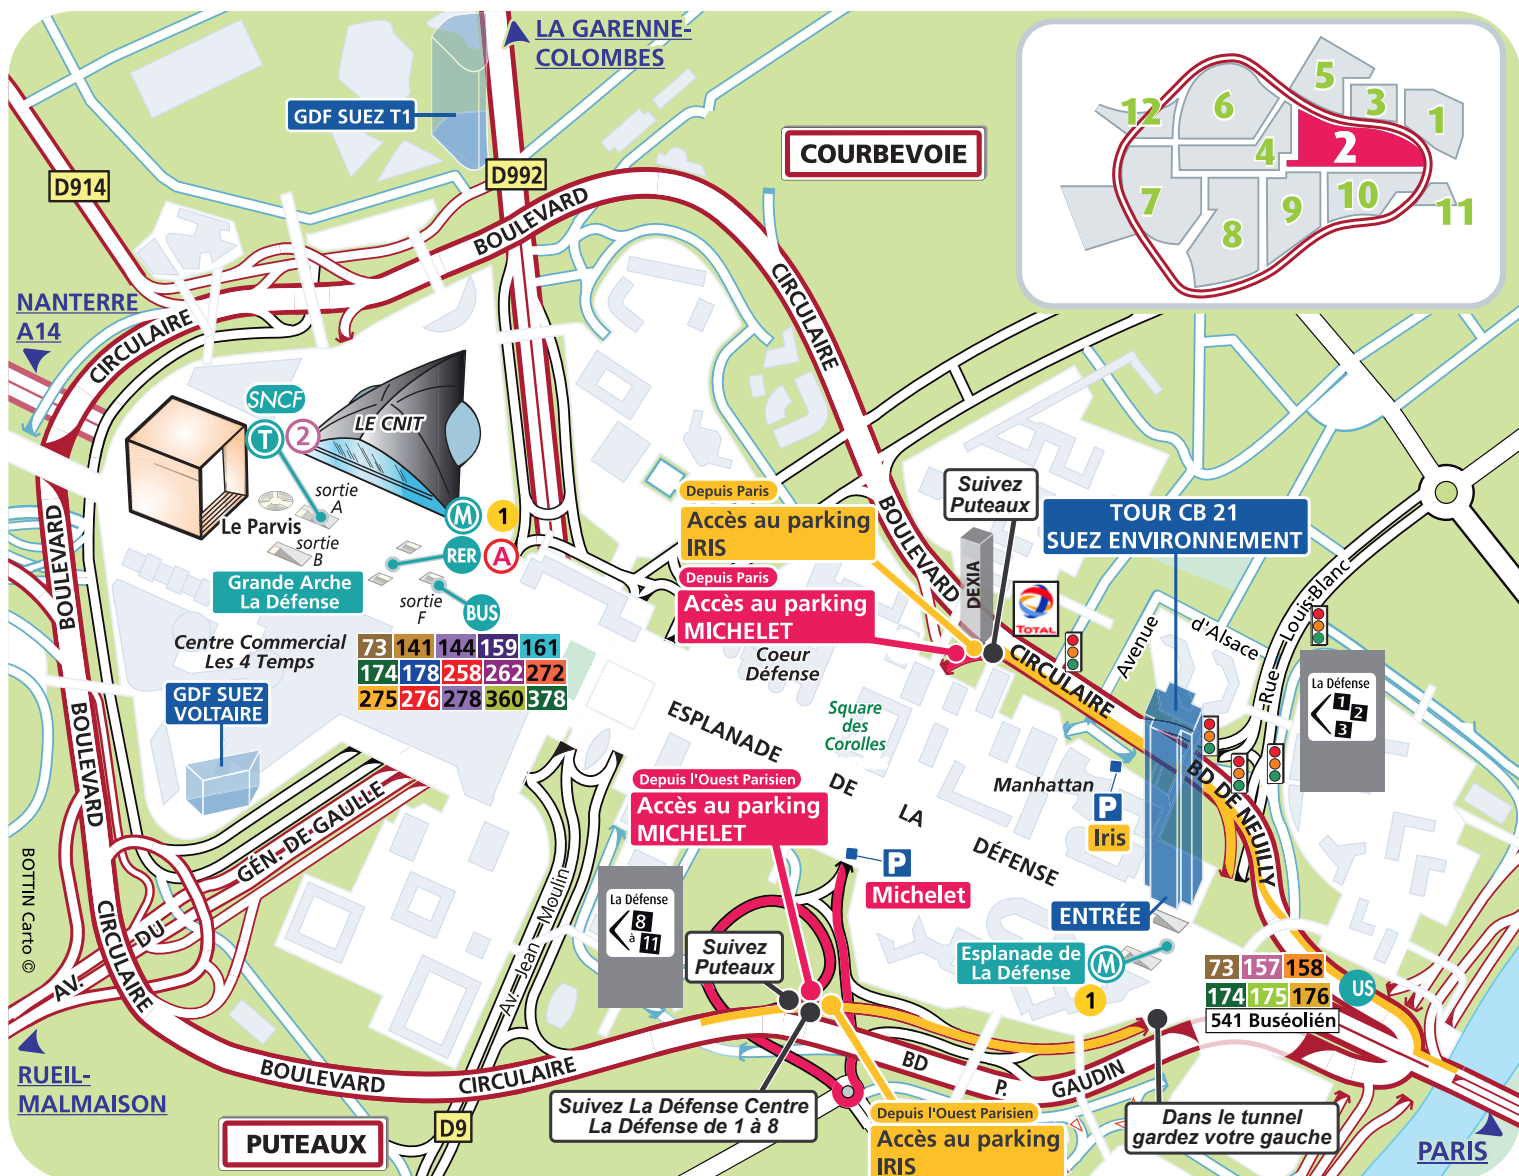

COMMENT VOUS RENDRE À LA TOUR SUEZ ENVIRONNEMENT (CB 21)

LIVRAISONS

Les livraisons sont possibles à la Tour du **lundi au vendredi de 9h à 17h**, au quai de livraison situé au **niveau A**.

Toute livraison doit être annoncée au moins **48 heures à l'avance**, par le service destinataire de la livraison. **Toute livraison non annoncée et non validée par le quai de livraison sera refusée.**

La Défense 2, direction Taxi / Livraison La Défense 2 / IRIS - Tour CB21.

GPS : voie des Bâtisseurs, Courbevoie.

Attention : hauteur limitée à 3,20m.